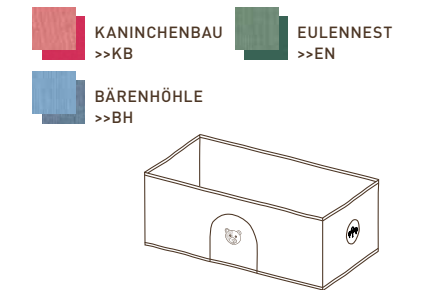

HÖHLENBETT | den bed | hutbed
 110,2 x 99 x 207 cm (HxBxL) >>MHB09
 110,2 x 109 x 207 cm (HxBxL) >>MHB10

LIEGE MIT 2 ROLLADEN
 bed with 2 underbed drawers
 bed met 2 uitschuifbare lades

49,2 x 95 x 207 cm (HxBxL) >>MLI09 ML
 49,2 x 105 x 207 cm (HxBxL) >>MLI10 ML
 72,7 x 95 x 207 cm (HxBxL) >>MLI209 ML
 72,7 x 105 x 207 cm (HxBxL) >>MLI210 ML

MITTELBETT | mid high bed | halthoogslaper
 147 x 99 x 207 cm (HxBxL) >>MMB09
 147 x 109 x 207 cm (HxBxL) >>MMB10

TANDEMLIEGE mobile
 tandem bed mobile
 bed met onderschuifbed mobile

46 x 90 x 206 cm (HxBxL) >>T0920

TANDEMLIEGE cubus (kantige Ausführung)
 tandem bed cubus (angular design)
 bed met onderschuifbed cubus (hoekige uitvoering)

46 x 90 x 206 cm (HxBxL) >>TC0920

ETAGENBETT | bunk bed | stapelbed
 147 x 99 x 207 cm (HxBxL) >>MET09 F
 147 x 109 x 207 cm (HxBxL) >>MET10 F

Farbbezeichnungen druckbedingt möglich. | Colours may differ for technical reasons due to printing. | Kleurafwijkingen zijn om druktechnische redenen mogelijk.

SPIELHÖHLE FÜR HÖHLENBETT
 play den for den bed | speelhut voor hutbed
 72 x 90 x 188 cm** (HxBxL) >>MHV09 2
 72 x 100 x 188 cm** (HxBxL) >>MHV10 2
 72 x 90 x 188 cm*** (HxBxL) >>MHV09 4
 72 x 100 x 188 cm*** (HxBxL) >>MHV10 4