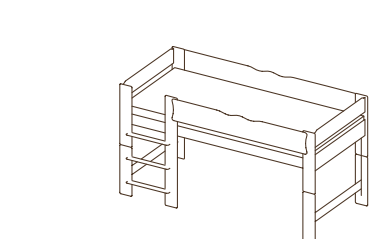

Typenübersicht | type overview | overzicht van de modellen

Erle alder | elzenhout >>ER
Buche* beech | beukenhout >>BU
KANINCHENBAU rabbit's burrow konijnenhol >>KB
BÄRENHÖHLE bear's den berengrot >>BH
EULENNEST owl's nest uilennest >>EN
DREHSTUHL-BEZUG swivel chair cover bekleding voor de draaistoel >>EN

EINZELBETT OHNE ODER MIT BRÜSTUNG
 single bed with or without rail
 eenpersoonsbed met of zonder leuning

61 x 95 x 207 cm (HxBxL) >>MEBF09 OB
 61 x 105 x 207 cm (HxBxL) >>MEBF10 OB
 61 x 95 x 207 cm (HxBxL) >>MEBF09 MB
 61 x 105 x 207 cm (HxBxL) >>MEBF10 MB

HÖHLENBETT | den bed | hutbed
 110,2 x 99 x 207 cm (HxBxL) >>MHB09
 110,2 x 109 x 207 cm (HxBxL) >>MHB10

LIEGE MIT 2 ROLLADEN
 bed with 2 underbed drawers
 bed met 2 uitschuifbare lades

49,2 x 95 x 207 cm (HxBxL) >>MLI09 ML
 49,2 x 105 x 207 cm (HxBxL) >>MLI10 ML
 72,7 x 95 x 207 cm (HxBxL) >>MLI209 ML
 72,7 x 105 x 207 cm (HxBxL) >>MLI210 ML