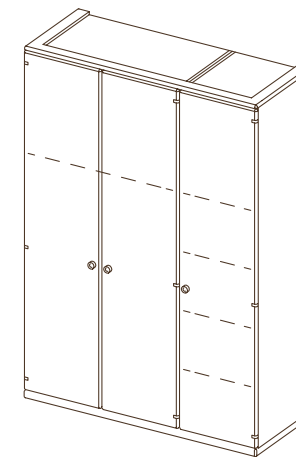

KLEIDERSCHRANK – BREITE 150 CM
wardrobe – width 150 cm
kledingkast – breedte 150 cm

176,4 x 150 x 55,5 cm (HxBxT) >>MZ1715
192,4 x 150 x 55,5 cm (HxBxT) >>MZ1915
208,4 x 150 x 55,5 cm (HxBxT) >>MZ2015

KANINCHENBAU >>KB
EULENNEST >>EN
BÄRENHÖHLE >>BH

ZUGBOX MIT GEPOLSTERTEM DECKEL
train box with upholstered lid
uittrekdoos met gestoffeerd deksel

33 x 36 x 44 cm (HxBxT) >>MZUGB