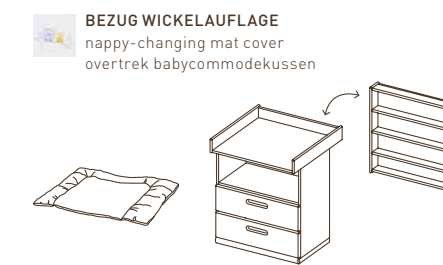

BEZUG WICKELAUFLAGE
nappy-changing mat cover
overtrek babycommodekussen
85 x 75 cm (BxT) >>M WA