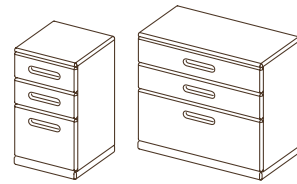

KORPUS MIT 2 LADEN, 1 GROSSRAUMLADE
unit with 2 drawers, 1 large drawer
korpust met 2 laden, 1 grote lade

64,4 x 40 x 39,5 cm (HxBxT) >>MK0644 2LG
64,4 x 50 x 39,5 cm (HxBxT) >>MK0654 2LG
64,4 x 80 x 39,5 cm (HxBxT) >>MK0684 2LG
64,4 x 100 x 39,5 cm (HxBxT) >>MK0614 2LG