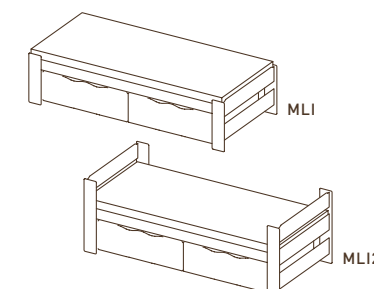

Typenübersicht | type overview | overzicht van de modellen

Erle alder | elzenhout >>ER
Buche* beech | beukenhout >>BU
KANINCHENBAU rabbit's burrow konijnenhol >>KB
BÄRENHÖHLE bear's den berengrot >>BH
EULENNEST owl's nest uilennest >>EN
DREHSTUHL-BEZUG swivel chair cover bekleding voor de draaistoel >>EN

EINZELBETT OHNE ODER MIT BRÜSTUNG
 single bed with or without rail
 eenpersoonsbed met of zonder leuning

61 x 95 x 207 cm (HxBxL) >>MEBF09 OB
 61 x 105 x 207 cm (HxBxL) >>MEBF10 OB
 61 x 95 x 207 cm (HxBxL) >>MEBF09 MB
 61 x 105 x 207 cm (HxBxL) >>MEBF10 MB

HÖHLENBETT | den bed | hutbed
 110,2 x 99 x 207 cm (HxBxL) >>MHB09
 110,2 x 109 x 207 cm (HxBxL) >>MHB10

LIEGE MIT 2 ROLLADEN
 bed with 2 underbed drawers
 bed met 2 uitschuifbare lades

49,2 x 95 x 207 cm (HxBxL) >>MLI09 ML
 49,2 x 105 x 207 cm (HxBxL) >>MLI10 ML
 72,7 x 95 x 207 cm (HxBxL) >>MLI209 ML
 72,7 x 105 x 207 cm (HxBxL) >>MLI210 ML