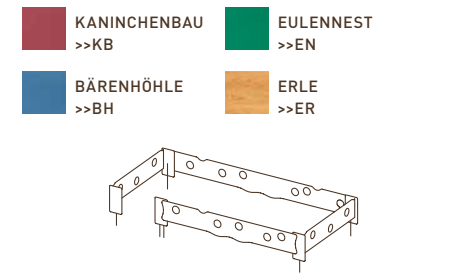

BRÜSTUNGS-AUFSATZ 2- ODER 4-SEITIG
add on rail, 2 or 4-sided | leuningopzet, 2- of 4-delig
26,5 x 99 x 207 cm** (HxBxL) >>BA2 09
26,5 x 109 x 207 cm** (HxBxL) >>BA2 10
26,5 x 99 x 207 cm*** (HxBxL) >>BA4 09
26,5 x 109 x 207 cm*** (HxBxL) >>BA4 10