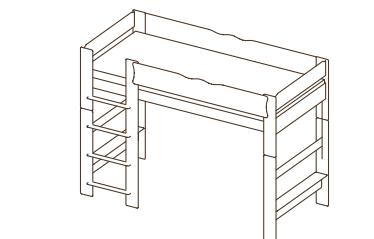

EINZELBETT OHNE ODER MIT BRÜSTUNG
 single bed with or without rail
 eenpersoonsbed met of zonder leuning

61 x 95 x 207 cm (HxBxL) >>MEBF09 OB
 61 x 105 x 207 cm (HxBxL) >>MEBF10 OB
 61 x 95 x 207 cm (HxBxL) >>MEBF09 MB
 61 x 105 x 207 cm (HxBxL) >>MEBF10 MB

HÖHLENBETT | den bed | hutbed
 110,2 x 99 x 207 cm (HxBxL) >>MHB09
 110,2 x 109 x 207 cm (HxBxL) >>MHB10

LIEGE MIT 2 ROLLADEN
 bed with 2 underbed drawers
 bed met 2 uitschuifbare lades

49,2 x 95 x 207 cm (HxBxL) >>MLI09 ML
 49,2 x 105 x 207 cm (HxBxL) >>MLI10 ML
 72,7 x 95 x 207 cm (HxBxL) >>MLI209 ML
 72,7 x 105 x 207 cm (HxBxL) >>MLI210 ML