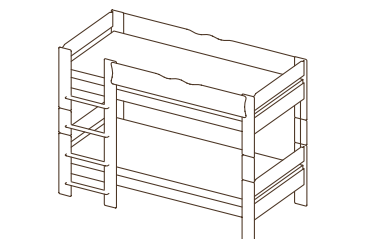

EINZELBETT OHNE ODER MIT BRÜSTUNG
 single bed with or without rail
 eenpersoonsbed met of zonder leuning

61 x 95 x 207 cm (HxBxL) >>MEBF09 OB
 61 x 105 x 207 cm (HxBxL) >>MEBF10 OB
 61 x 95 x 207 cm (HxBxL) >>MEBF09 MB
 61 x 105 x 207 cm (HxBxL) >>MEBF10 MB

HÖHLENBETT | den bed | hutbed
 110,2 x 99 x 207 cm (HxBxL) >>MHB09
 110,2 x 109 x 207 cm (HxBxL) >>MHB10

LIEGE MIT 2 ROLLADEN
 bed with 2 underbed drawers
 bed met 2 uitschuifbare lades

49,2 x 95 x 207 cm (HxBxL) >>MLI09 ML
 49,2 x 105 x 207 cm (HxBxL) >>MLI10 ML
 72,7 x 95 x 207 cm (HxBxL) >>MLI209 ML
 72,7 x 105 x 207 cm (HxBxL) >>MLI210 ML

MITTELBETT | mid high bed | halthoogslaper
 147 x 99 x 207 cm (HxBxL) >>MMB09
 147 x 109 x 207 cm (HxBxL) >>MMB10

TANDEMLIEGE mobile
 tandem bed mobile
 bed met onderschuifbed mobile

46 x 90 x 206 cm (HxBxL) >>T0920

TANDEMLIEGE cubus (kantige Ausführung)
 tandem bed cubus (angular design)
 bed met onderschuifbed cubus (hoekige uitvoering)

46 x 90 x 206 cm (HxBxL) >>TC0920

ETAGENBETT | bunk bed | stapelbed
 147 x 99 x 207 cm (HxBxL) >>MET09 F
 147 x 109 x 207 cm (HxBxL) >>MET10 F