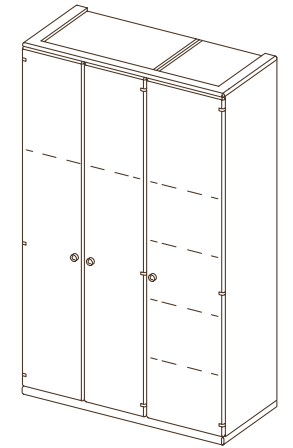

REGAL OFFEN
open shelf unit
open kast

204,3 x 40 x 38 cm (HxBxT) >>MR2043
204,3 x 50 x 38 cm (HxBxT) >>MR2053
204,3 x 80 x 38 cm (HxBxT) >>MR2083
204,3 x 100 x 38 cm (HxBxT) >>MR2013

REGAL MIT TÜRPAAR
shelf unit with two doors
kast met 2 deuren

204,3 x 100 x 38 cm (HxBxT) >>MR1913 TO

KLEIDERSCHRANK – BREITE 80 CM
wardrobe – width 80 cm
kledingkast – breedte 80 cm

176,4 x 80 x 55,5 cm (HxBxT) >>MZ1708
192,4 x 80 x 55,5 cm (HxBxT) >>MZ1908
208,4 x 80 x 55,5 cm (HxBxT) >>MZ2008

KLEIDERSCHRANK – BREITE 100 CM
wardrobe – width 100 cm
kledingkast – breedte 100 cm

176,4 x 100 x 55,5 cm (HxBxT) >>MZ1710
192,4 x 100 x 55,5 cm (HxBxT) >>MZ1910
208,4 x 100 x 55,5 cm (HxBxT) >>MZ2010

KLEIDERSCHRANK – BREITE 130 CM
wardrobe – width 130 cm
kledingkast – breedte 130 cm