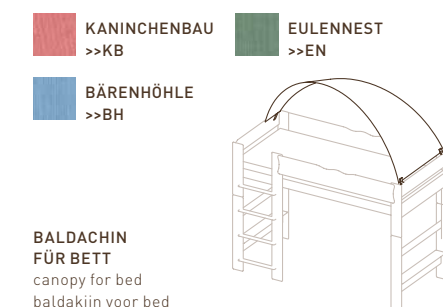

MITTELBETT | mid high bed | halthoogslaper
 147 x 99 x 207 cm (HxBxL) >>MMB09
 147 x 109 x 207 cm (HxBxL) >>MMB10

TANDEMLIEGE mobile
 tandem bed mobile
 bed met onderschuifbed mobile

46 x 90 x 206 cm (HxBxL) >>T0920

TANDEMLIEGE cubus (kantige Ausführung)
 tandem bed cubus (angular design)
 bed met onderschuifbed cubus (hoekige uitvoering)

46 x 90 x 206 cm (HxBxL) >>TC0920

ETAGENBETT | bunk bed | stapelbed
 147 x 99 x 207 cm (HxBxL) >>MET09 F
 147 x 109 x 207 cm (HxBxL) >>MET10 F

Farbbezeichnungen druckbedingt möglich. | Colours may differ for technical reasons due to printing. | Kleurafwijkingen zijn om druktechnische redenen mogelijk.

SPIELHÖHLE FÜR HÖHLENBETT
 play den for den bed | speelhut voor hutbed
 72 x 90 x 188 cm** (HxBxL) >>MHV09 2
 72 x 100 x 188 cm** (HxBxL) >>MHV10 2
 72 x 90 x 188 cm*** (HxBxL) >>MHV09 4
 72 x 100 x 188 cm*** (HxBxL) >>MHV10 4