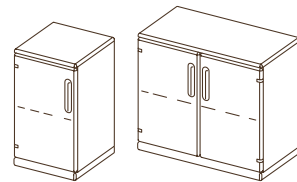

KORPUS MIT TÜR BZW. TÜRPAAR
unit with door or pair of doors
korpust met 1 of 2 deuren

64,4 x 40 x 39,5 cm (HxBxT) >>MK0644 T
64,4 x 50 x 39,5 cm (HxBxT) >>MK0654 T
64,4 x 80 x 39,5 cm (HxBxT) >>MK0684 T P
64,4 x 100 x 39,5 cm (HxBxT) >>MK0614 T P
96,4 x 40 x 39,5 cm (HxBxT) >>MK0944 T
96,4 x 50 x 39,5 cm (HxBxT) >>MK0954 T
96,4 x 80 x 39,5 cm (HxBxT) >>MK0984 T P
96,4 x 100 x 39,5 cm (HxBxT) >>MK0914 T P