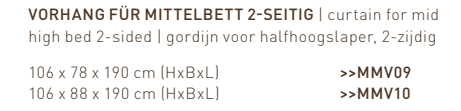

Farbbezeichnungen druckbedingt möglich. | Colours may differ for technical reasons due to printing. | Kleurafwijkingen zijn om druktechnische redenen mogelijk.

SPIELHÖHLE FÜR HÖHLENBETT
 play den for den bed | speelhut voor hutbed
 72 x 90 x 188 cm** (HxBxL) >>MHV09 2
 72 x 100 x 188 cm** (HxBxL) >>MHV10 2
 72 x 90 x 188 cm*** (HxBxL) >>MHV09 4
 72 x 100 x 188 cm*** (HxBxL) >>MHV10 4

WICKELBRETT
 nappy-changing board | babycommodeplank
 lässt sich zu Hängeregal umbauen | can be transformed into a wall shelf | kan omgebouwd worden tot wandrek
 12,4 x 80,1 x 77,2 cm (HxBxT) >>M WB

VORHANG FÜR HÖHLENBETT 2-SEITIG
 curtain for den bed, 2-sided | gordijn voor hutbed, 2-zijdig
 69 x 78 x 190 cm (HxBxL) >>MMHV09
 69 x 88 x 190 cm (HxBxL) >>MMHV10