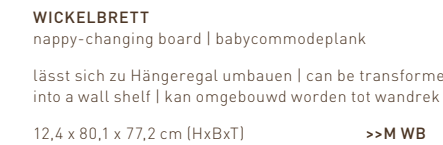

WICKELBRETT
nappy-changing board | babycommodeplank
lässt sich zu Hängeregal umbauen | can be transformed into a wall shelf | kan omgebouwd worden tot wandrek
12,4 x 80,1 x 77,2 cm (HxBxT) >>M WB