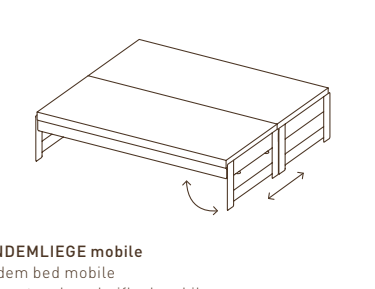

EINZELBETT OHNE ODER MIT BRÜSTUNG
 single bed with or without rail
 eenpersoonsbed met of zonder leuning

61 x 95 x 207 cm (HxBxL) >>MEBF09 OB
 61 x 105 x 207 cm (HxBxL) >>MEBF10 OB
 61 x 95 x 207 cm (HxBxL) >>MEBF09 MB
 61 x 105 x 207 cm (HxBxL) >>MEBF10 MB

HÖHLENBETT | den bed | hutbed
 110,2 x 99 x 207 cm (HxBxL) >>MHB09
 110,2 x 109 x 207 cm (HxBxL) >>MHB10

LIEGE MIT 2 ROLLADEN
 bed with 2 underbed drawers
 bed met 2 uitschuifbare lades

49,2 x 95 x 207 cm (HxBxL) >>MLI09 ML
 49,2 x 105 x 207 cm (HxBxL) >>MLI10 ML
 72,7 x 95 x 207 cm (HxBxL) >>MLI209 ML
 72,7 x 105 x 207 cm (HxBxL) >>MLI210 ML

MITTELBETT | mid high bed | halthoogslaper
 147 x 99 x 207 cm (HxBxL) >>MMB09
 147 x 109 x 207 cm (HxBxL) >>MMB10

TANDEMLIEGE mobile
 tandem bed mobile
 bed met onderschuifbed mobile

46 x 90 x 206 cm (HxBxL) >>T0920

TANDEMLIEGE cubus (kantige Ausführung)
 tandem bed cubus (angular design)
 bed met onderschuifbed cubus (hoekige uitvoering)

46 x 90 x 206 cm (HxBxL) >>TC0920

ETAGENBETT | bunk bed | stapelbed
 147 x 99 x 207 cm (HxBxL) >>MET09 F
 147 x 109 x 207 cm (HxBxL) >>MET10 F