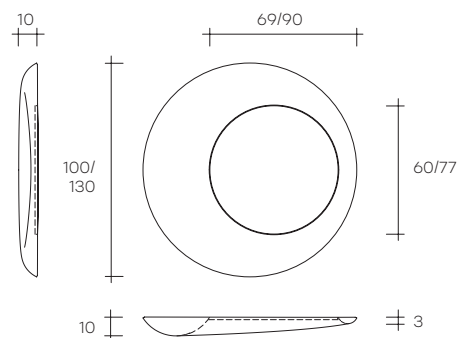

# rosy

DESIGN  
DORIANA  
E MASSIMILIANO  
FUKSAS

Specchio da parete in vetro fuso da 8 mm retro argentato, specchio piano da 5 mm. Pannello di fissaggio posteriore con possibilità di appendimento in diverse posizioni.

Wall mirror in 8 mm-thick melted silvered glass.  
Flat mirror 5 mm-thick.  
Back frame allowing hanging in various positions.

dimensioni Ø, P, H dimensions Ø, W, H (cm)	COD./CODE	Ø	P/W	H	peso netto net weight (kg)	peso lordo gross weight (kg)	volume imballo package volume (m <sup>3</sup> )
Specchio. Mirror.	<b>R/100</b>	100	10	-	22	50	0,32
	<b>R/130</b>	130	10	-	37	75	0,50