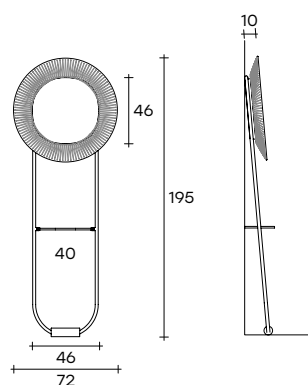

SPECCHIO DA TERRA FREE-STANDING MIRRORS