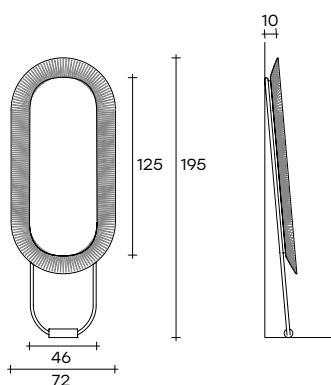

SPECCHIO DA TERRA FREE-STANDING MIRRORS