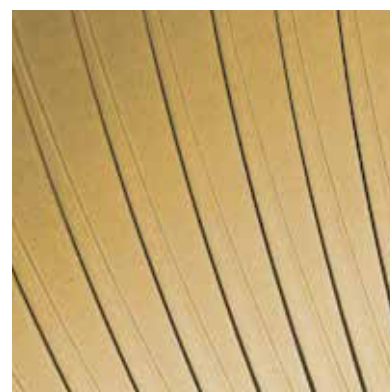

ambra
amber