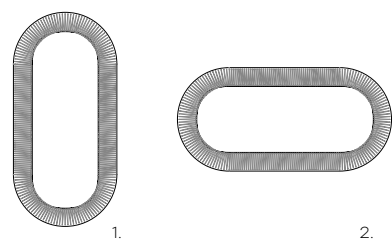

POSSIBILI POSIZIONI / POSSIBLE POSITIONS