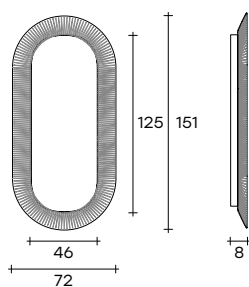

SPECCHIO DA PARETE HANGING MIRRORS