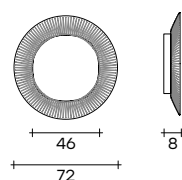

SPECCHIO DA PARETE HANGING MIRRORS