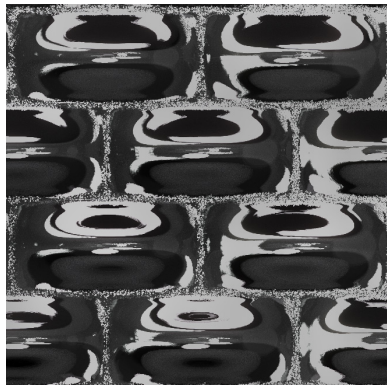

pasha

DESIGN
DAINELLI STUDIO

modello registrato
registered model

Specchio da parete costituito da cornice in vetro fuso a gran fuoco da 6 mm retroargentato con decoro a rilievo. Disponibile nelle finiture fumè o bronzo. Specchio piano da 5 mm disponibile nelle finiture neutro, fumè o bronzo. Telaio posteriore in metallo verniciato. Possibilità di appendimento in orizzontale o verticale.

Wall mirror consisting of a 6 mm fused glass frame back-silvered in relief decorations. Available with smoked or bronze finish. 5 mm flat mirror available in neutral, smoked or bronze finish. Rear frame made of painted metal. It can be hung horizontally or vertically.

6 mm

FINITURE VETRO PARTE CURVA + VETRO SPECCHIO CENTRALE CURVED GLASS+CENTRAL MIRROR GLASS FINISH

SPESSORE THICKNESS

Vetro fumè
Smoked glass

5/6 mm

Vetro bronzo
Bronze glass

5/6 mm

**FINITURE
FINISHES**

Cornice in vetro fuso
Fused glass frame

vetro fuso retroargentato
back-silvered fused glass

vetro fumé fuso
e retroargentato
Fused and back-silvered
smoked glass

vetro bronzo fuso
e retroargentato
Fused and back-silvered
bronze glass