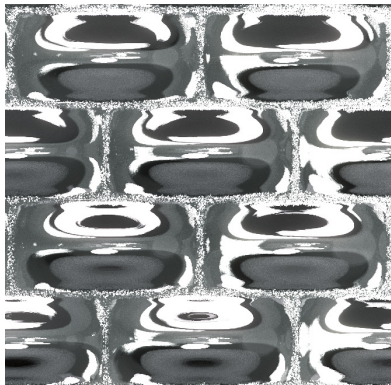

pasha

DESIGN
DAINELLI STUDIO

modello registrato
registered model

Specchio da parete costituito da cornice in vetro fuso a gran fuoco da 6 mm retroargentato con decoro a rilievo. Disponibile nelle finiture fumè o bronzo. Specchio piano da 5 mm disponibile nelle finiture neutro, fumè o bronzo. Telaio posteriore in metallo verniciato. Possibilità di appendimento in orizzontale o verticale.

Wall mirror consisting of a 6 mm fused glass frame back-silvered in relief decorations. Available with smoked or bronze finish. 5 mm flat mirror available in neutral, smoked or bronze finish. Rear frame made of painted metal. It can be hung horizontally or vertically.

6 mm

FINITURE VETRO PARTE CURVA + VETRO SPECCHIO CENTRALE CURVED GLASS+CENTRAL MIRROR GLASS FINISH

SPESSORE THICKNESS

Vetro fumè
Smoked glass

5/6 mm

Vetro bronzo
Bronze glass

5/6 mm

**FINITURE
FINISHES**

Cornice in vetro fuso
Fused glass frame

vetro fuso retroargentato
back-silvered fused glass

vetro fumé fuso
e retroargentato
Fused and back-silvered
smoked glass

vetro bronzo fuso
e retroargentato
Fused and back-silvered
bronze glass