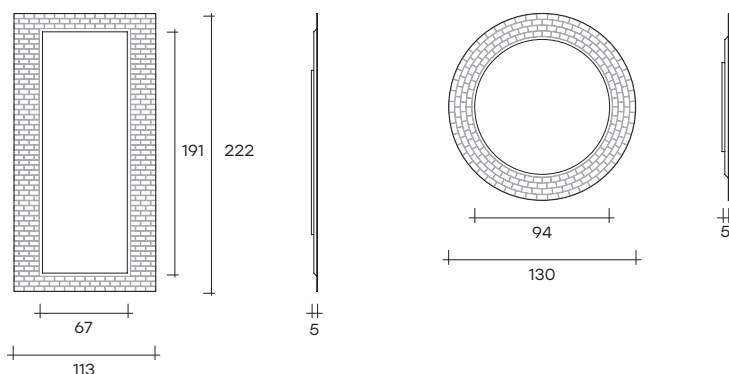

pasha

DESIGN
DAINELLI STUDIO

modello registrato
registered model

Specchio da parete costituito da cornice in vetro fuso a gran fuoco da 6 mm retroargentato con decoro a rilievo. Disponibile nelle finiture fumè o bronzo. Specchio piano da 5 mm disponibile nelle finiture neutro, fumè o bronzo. Telaio posteriore in metallo verniciato. Possibilità di appendimento in orizzontale o verticale.

Wall mirror consisting of a 6 mm fused glass frame back-silvered in relief decorations. Available with smoked or bronze finish. 5 mm flat mirror available in neutral, smoked or bronze finish. Rear frame made of painted metal. It can be hung horizontally or vertically.

dimensioni L, P, H
dimensions L, W, H
(cm)

COD./CODE

Ø/L

P/W

H

peso netto
net weight
(kg)

peso lordo
gross weight
(kg)

volume imballo
package volume
(m³)

Specchio tondo.
Round shape mirror.

PHR/13

Ø130

5

33

73

0,52

° Modelli forniti con piedini smontabili per versione da terra.