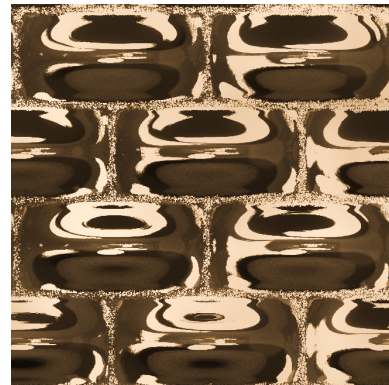

pasha

DESIGN
DAINELLI STUDIO

modello registrato
registered model

Specchio da parete costituito da cornice in vetro fuso a gran fuoco da 6 mm retroargentato con decoro a rilievo. Disponibile nelle finiture fumè o bronzo. Specchio piano da 5 mm disponibile nelle finiture neutro, fumè o bronzo. Telaio posteriore in metallo verniciato. Possibilità di appendimento in orizzontale o verticale.

Wall mirror consisting of a 6 mm fused glass frame back-silvered in relief decorations. Available with smoked or bronze finish. 5 mm flat mirror available in neutral, smoked or bronze finish. Rear frame made of painted metal. It can be hung horizontally or vertically.

Cornice in vetro fuso
Fused glass frame

vetro fuso retroargentato
back-silvered fused glass

vetro fumé fuso
e retroargentato
Fused and back-silvered
smoked glass

vetro bronzo fuso
e retroargentato
Fused and back-silvered
bronze glass