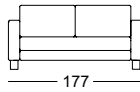

ASS-PSZ / Ü-ASS-PSZ

Side element narrow

Side element wide

Adjustable side element

SE VIDA

—

—

SOB VIDA/SB 126

SOB VIDA/SB 147

SOB VIDA/SB 168

SOB VIDA/SB 189

SOB VIDA/SB 210

ASO VIDA/SB 126*

ASO VIDA/SB 147*

ASO VIDA/SB 168*

ASO VIDA/SB 189*