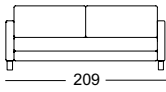

ASS-PSZ / Ü-ASS-PSZ

Side element narrow

Side element wide

Adjustable side element

SE VIDA

—

—

SOB VIDA/SB 126

SOB VIDA/SB 147

SOB VIDA/SB 168

SOB VIDA/SB 189

SOB VIDA/SB 210

ASO VIDA/SB 126*

ASO VIDA/SB 147*

ASO VIDA/SB 168*

ASO VIDA/SB 189*