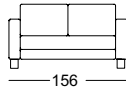

ASS-PSZ / Ü-ASS-PSZ

Side element narrow

Side element wide

Adjustable side element

SE VIDA

—

—

SOB VIDA/SB 126

SOB VIDA/SB 147

SOB VIDA/SB 168

SOB VIDA/SB 189

SOB VIDA/SB 210

ASO VIDA/SB 126*

ASO VIDA/SB 147*

ASO VIDA/SB 168*

ASO VIDA/SB 189*