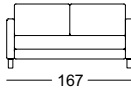

ASS-PSZ / Ü-ASS-PSZ

Side element narrow

Side element wide

Adjustable side element

SE VIDA

—

—

SOB VIDA/SB 126

SOB VIDA/SB 147

SOB VIDA/SB 168

SOB VIDA/SB 189

SOB VIDA/SB 210

ASO VIDA/SB 126*

ASO VIDA/SB 147*

ASO VIDA/SB 168*

ASO VIDA/SB 189*