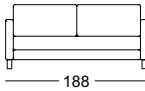

ASS-PSZ / Ü-ASS-PSZ

Side element narrow

Side element wide

Adjustable side element

SE VIDA

—

—

SOB VIDA/SB 126

SOB VIDA/SB 147

SOB VIDA/SB 168

SOB VIDA/SB 189

SOB VIDA/SB 210

ASO VIDA/SB 126*

ASO VIDA/SB 147*

ASO VIDA/SB 168*

ASO VIDA/SB 189*