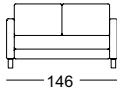

ASS-PSZ / Ü-ASS-PSZ

Side element narrow

Side element wide

Adjustable side element

SE VIDA

—

—

SOB VIDA/SB 126

SOB VIDA/SB 147

SOB VIDA/SB 168

SOB VIDA/SB 189

SOB VIDA/SB 210

ASO VIDA/SB 126*

ASO VIDA/SB 147*

ASO VIDA/SB 168*

ASO VIDA/SB 189*