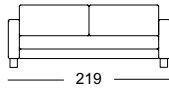

ASS-PSZ / Ü-ASS-PSZ

Side element narrow

Side element wide

Adjustable side element

SE VIDA

—

—

SOB VIDA/SB 126

SOB VIDA/SB 147

SOB VIDA/SB 168

SOB VIDA/SB 189

SOB VIDA/SB 210

ASO VIDA/SB 126*

ASO VIDA/SB 147*

ASO VIDA/SB 168*

ASO VIDA/SB 189*