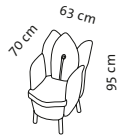

morning dew

Design Kati Meyer-Brühl

1

H

Sitzhöhe: 46 cm
seat height: 46 cm